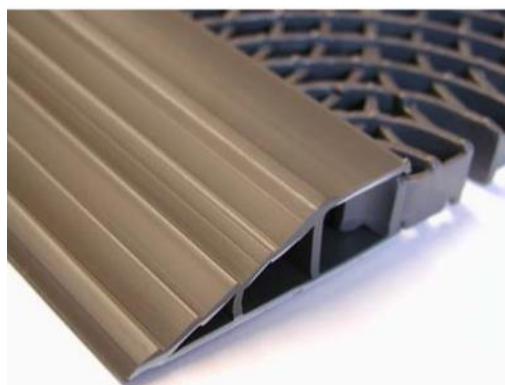

PATROL Eingangsmatten - Rollen

Zubehör:

Plastic Abschlüsse 16 mm

Patrol Plastic-Schienen werden hergestellt für freiliegende Matten auf festem Untergrund. Indoor und Outdoor-Anwendungen.

Material: UV-resistentes PP/Rubber

Länge: 300 cm

Höhe: 16 mm

Gewicht: 290 g/lfm

Farbe: Grau

Aluminium Abschlüsse 16/20 mm

Die Stufenform der Abschlüsse minimiert das Stolpern und erleichtert das Befahren. Sie widerstehen hohen Gewichten und sind für das Befahren mit schweren Lasten geeignet.

Material: anodisiertes Aluminium

Höhe: 18 mm

Länge: 300 cm

Gewicht: 460 g/lfm