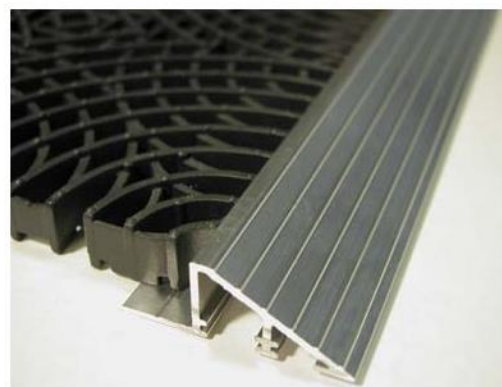

Patrol Anker

Installations-Anker werden benötigt für die Sicherung gegen ein Rutschen von lose liegenden Matten bei starker Benutzung und Befahren mit schweren Trolley's.

Material: Nylon

Höhe: 16 mm und 20 mm

Farben: Schwarz und Grau

Ø: 15 mm